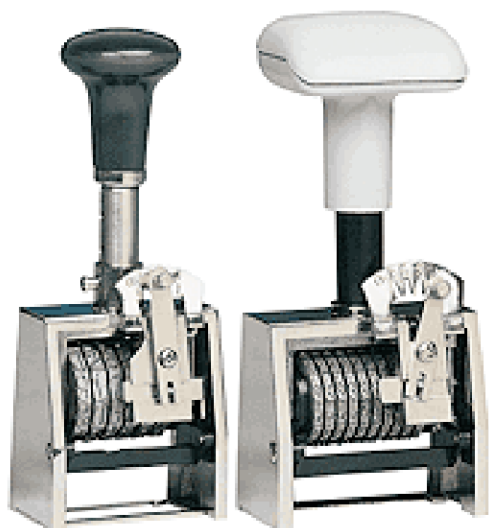

## Numeratore automatico <UNIVERSAL> 4320

Numeratore a **7** cifre

Altezza caratteri **4,5** mm

1 2 3 4 5 6 7

Cavallotto in metallo nichelato  
Ruote e parti di scatto in acciaio temperato  
Zeri abbassabili

Colore inchiostro

Ricariche acquistabili

NEUTRO

Senza Piastra Testo

Consegna 20/25 giorni lavorativi